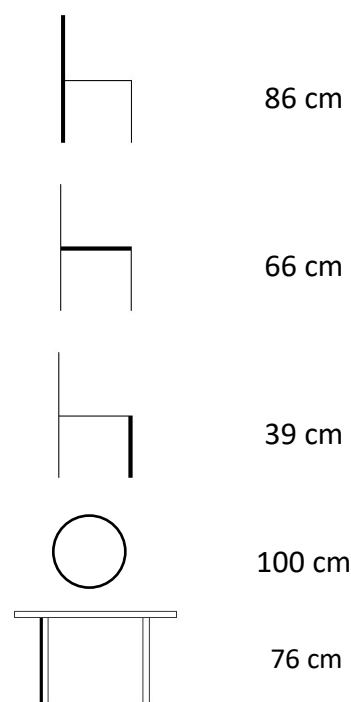

## ROZMĚRY ŽIDLE A STOLU:

# Ratanový set 1+4

<b>Druh výrobku</b>	sestava
<b>Funkce</b>	-
<b>Materiál</b>	umělý ratan
<b>Konstrukce</b>	hliník
<b>Barva</b>	světle hnědá
<b>Odolnost vůči povětrnostním vlivům</b>	ano
<b>průměr stolu</b>	100 cm
<b>Výška desky od země</b>	76 cm
<b>Rozměry křesla (š x h x v)</b>	62 cm x 66 cm x 86 cm
<b>Hmotnost</b>	71,5 kg
<b>Hmotnost balení</b>	-
<b>Počet balíků</b>	-
<b>Rozměr obalu</b>	-
<b>Vhodné pro prostory</b>	interiér, exteriér
<b>Údržba</b>	bezúdržbový
<b>Výrobek je dodán v rozmontovaném stavu</b>	stůl
<b>Součástí dodávky je spojovací materiál a návod k montáži</b>	ano